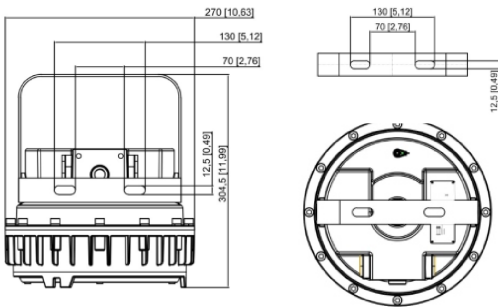

**DIMENSIONS**

**60W 80W**

**WEIGHT**

17.3KG / 38LBS

**100W 150W**

**WEIGHT**

17.3KG / 38LBS

**SPECIFICATIONS**