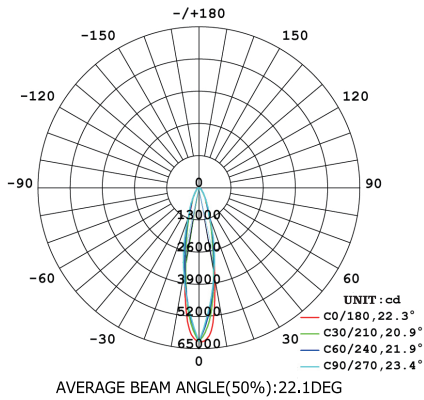

SALES@SIINPROLIGHTING.COM

5756 GRACEPI, LOSANGELES CA 90022, USA

WWW.SIINPROLIGHTING.COM