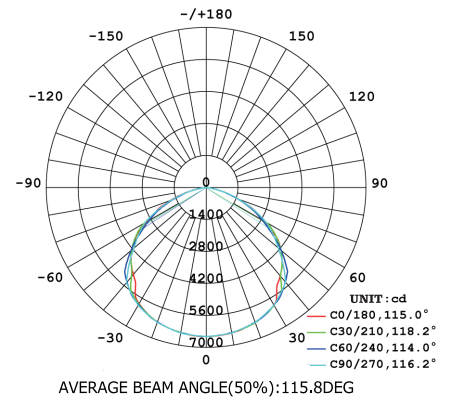

SALES@SIINPROLIGHTING.COM

5756 GRACEPI, LOSANGELES CA 90022, USA

WWW.SIINPROLIGHTING.COM