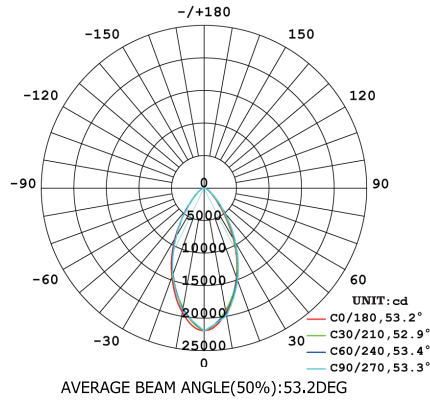

SALES@SIINPROLIGHTING.COM

5756 GRACEPI, LOSANGELES CA 90022, USA

WWW.SIINPROLIGHTING.COM