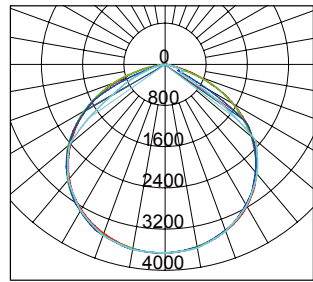

Photometrics

110°

— C0/180, 115.0
— C30/210, 115.0
— C60/240, 114.0
— C90/270, 107.0

60°